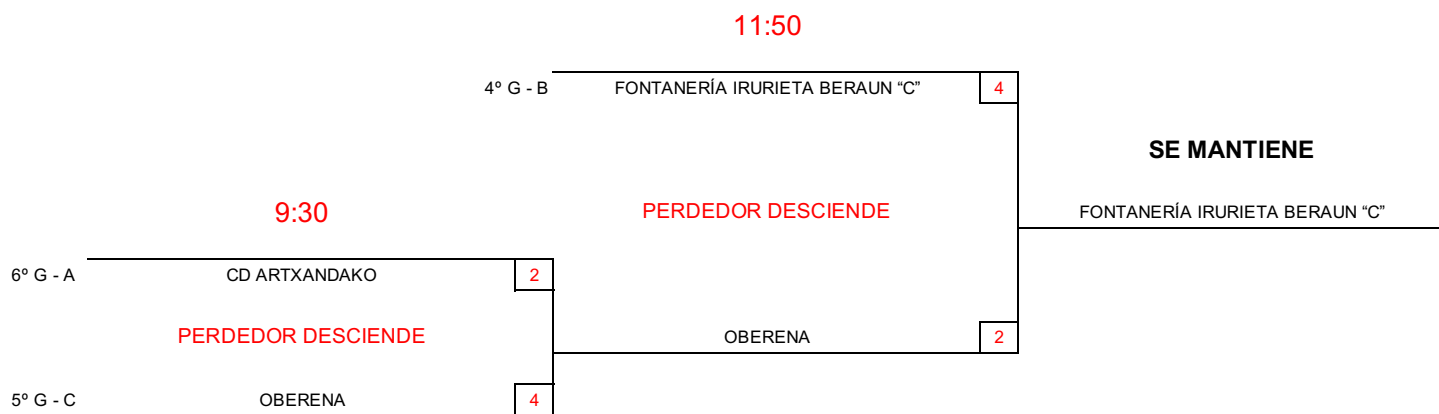

PDV - PLAY OFF DESCENSO

SDV - PLAY OFF

TÍTULO

LOCAL DE JUEGO: POLIDEPORTIVO HEGOALDE		FECHA: 6-may-23
GRUPO:	MESA N°: 7-8	HORA: 9:30
JUGADORES	Nº LICENCIA D.N.I.	CLUB
1	LOS CHOPOS DE GETXO A	
2	CD ARTXANDAKO A	
3	CTM GASTEIZ "C"	
4	ATLÉTICO SAN SEBASTIÁN "D"	

HORA	JUGADORES	RESULTADO	GANADOR
9:30	4 ATLÉTICO SAN SEBASTIÁN "D"	4	-
	1 LOS CHOPOS DE GETXO A	5	LOS CHOPOS DE GETXO A
9:30	3 CTM GASTEIZ "C"	6	CTM GASTEIZ "C"
	2 CD ARTXANDAKO A	3	-
11:50	3 CTM GASTEIZ "C"	4	-
	1 LOS CHOPOS DE GETXO A	5	LOS CHOPOS DE GETXO A
11:50	4 ATLÉTICO SAN SEBASTIÁN "D"	7	ATLÉTICO SAN SEBASTIÁN "D"
	2 CD ARTXANDAKO A	2	-
16:00	4 ATLÉTICO SAN SEBASTIÁN "D"	6	ATLÉTICO SAN SEBASTIÁN "D"
	3 CTM GASTEIZ "C"	3	-
16:00	2 CD ARTXANDAKO A	4	-
	1 LOS CHOPOS DE GETXO A	5	LOS CHOPOS DE GETXO A

PUNTUACION

	PUNTOS	JUEGOS	TANTOS	CLASIFICACION
1 LOS CHOPOS DE GETXO A	6	15	0	1
2 CD ARTXANDAKO A	0	9	0	4
3 CTM GASTEIZ "C"	2	13	0	3
4 ATLÉTICO SAN SEBASTIÁN "D"	4	17	0	2