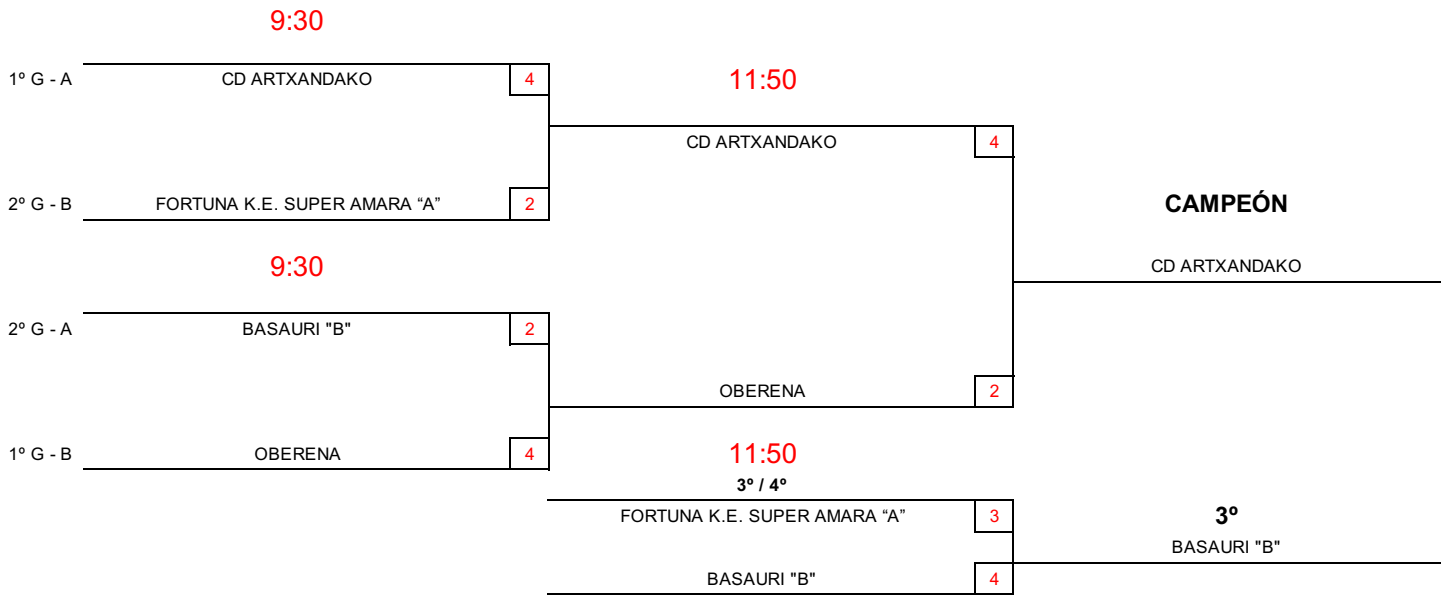

PDV PLAY OFF DESCENSO

MANT	FONTANERÍA IRURIETA BERAUN "C"
DES	OBERENA
DES	CD ARTXANDAKO

Polideportivo Hegoalde 6 de mayo

MESA										
HORA	1	2	3	4	5	6	7	8	HORA	
9:30	PDV TÍTULO	PDV ASCENSO	PDV DESCENSO	DHV DESCENSO	DHV TÍTULO	DHV TÍTULO	SDV TÍTULO	SDV TÍTULO	9:30	
9:50									9:50	
10:10									10:10	
10:30									10:30	
10:50									10:50	
11:10	PDV TÍTULO (BAJA)	PDV ASCENSO	PDV DESCENSO	DHV DESCENSO	DHV TÍTULO	DHV TÍTULO	SDV TÍTULO	SDV TÍTULO	11:10	
11:30									11:30	
11:50									11:50	
12:10									12:10	
12:30									12:30	
12:50	12:50									
13:10	ENTREGA DE TROFEOS								13:10	
13:30	ENTREGA DE TROFEOS								13:30	
13:50	ENTREGA DE TROFEOS								13:50	
16:00	PDV TÍTULO (BAJA)	PDV ASCENSO	SDV ASCENSO	SDV ASCENSO	SDV ASCENSO	SDV ASCENSO	SDV ASCENSO (BAJA)	SDV TÍTULO	SDV TÍTULO	16:00
16:20										16:20
16:40										16:40
17:00										17:00
17:20										17:20
17:40	17:40									
18:00	ENTREGA DE TROFEOS								18:00	
18:20	ENTREGA DE TROFEOS								18:20	
18:40	ENTREGA DE TROFEOS								18:40	
19:00	ENTREGA DE TROFEOS								19:00	
19:20	ENTREGA DE TROFEOS								19:20	
19:40	ENTREGA DE TROFEOS								19:40	
20:00	ENTREGA DE TROFEOS								20:00	
20:20	ENTREGA DE TROFEOS								20:20	
20:40	ENTREGA DE TROFEOS								20:40	

DHV - PLAY OFF TÍTULO

DHV - DESCENSO

PDV - PLAY OFF

TÍTULO

LOCAL DE JUEGO: POLIDEPORTIVO HEGOALDE		FECHA: 6-may-23
GRUPO:	MESA N°: 1	HORA: 9:30
JUGADORES	Nº LICENCIA D.N.I.	CLUB
1	FEKOOR BILBAO A (BAJA)	
2	LAUTARO	
3	FORTUNA K.E. SUPER AMARA "B"	

PUNTUACION

	PUNTOS	JUEGOS	TANTOS	CLASIFICACION
1 FEKOOR BILBAO A (BAJA)	0	0	0	3
2 LAUTARO	0	2	0	2
3 FORTUNA K.E. SUPER AMARA "B"	2	4	0	1

PDV - PLAY OFF

ASCENSO

LOCAL DE JUEGO: POLIDEPORTIVO HEGOALDE		FECHA: 6-may-23
GRUPO:	MESA Nº: 2	HORA: 9:30
JUGADORES	Nº LICENCIA D.N.I.	CLUB
1 BASAURI		
2 CTM GASTEIZ		
3 ANAITASUNA "A"		