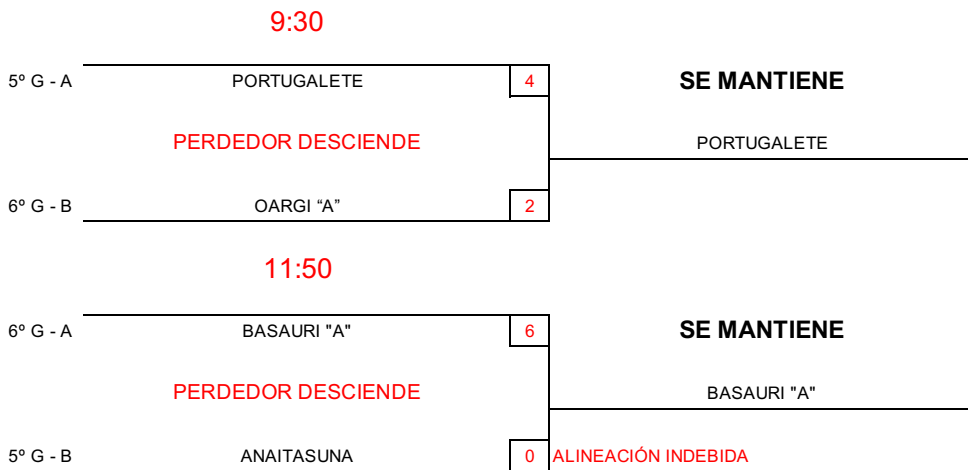

PDV PLAY OFF DESCENSO

MANT	FONTANERÍA IRURIETA BERAUN "C"
DES	OBERENA
DES	CD ARTXANDAKO

Polideportivo Hegoalde 6 de mayo

MESA										
HORA	1	2	3	4	5	6	7	8	HORA	
9:30	PDV TÍTULO	PDV ASCENSO	PDV DESCENSO	DHV DESCENSO	DHV TÍTULO	DHV TÍTULO	SDV TÍTULO	SDV TÍTULO	9:30	
9:50									9:50	
10:10									10:10	
10:30									10:30	
10:50									10:50	
11:10	PDV TÍTULO (BAJA)	PDV ASCENSO	PDV DESCENSO	DHV DESCENSO	DHV TÍTULO	DHV TÍTULO	SDV TÍTULO	SDV TÍTULO	11:10	
11:30									11:30	
11:50									11:50	
12:10									12:10	
12:30									12:30	
12:50	12:50									
13:10	ENTREGA DE TROFEOS								13:10	
13:30	ENTREGA DE TROFEOS								13:30	
13:50	ENTREGA DE TROFEOS								13:50	
16:00	PDV TÍTULO (BAJA)	PDV ASCENSO	SDV ASCENSO	SDV ASCENSO	SDV ASCENSO	SDV ASCENSO	SDV ASCENSO (BAJA)	SDV TÍTULO	SDV TÍTULO	16:00
16:20										16:20
16:40										16:40
17:00										17:00
17:20										17:20
17:40	17:40									
18:00	ENTREGA DE TROFEOS								18:00	
18:20	ENTREGA DE TROFEOS								18:20	
18:40	ENTREGA DE TROFEOS								18:40	
19:00	ENTREGA DE TROFEOS								19:00	
19:20	ENTREGA DE TROFEOS								19:20	
19:40	ENTREGA DE TROFEOS								19:40	
20:00	ENTREGA DE TROFEOS								20:00	
20:20	ENTREGA DE TROFEOS								20:20	
20:40	ENTREGA DE TROFEOS								20:40	

DHV - PLAY OFF TÍTULO

DHV - DESCENSO

PDV - PLAY OFF

TÍTULO

LOCAL DE JUEGO: POLIDEPORTIVO HEGOALDE		FECHA: 6-may-23
GRUPO:	MESA N°: 1	HORA: 9:30
JUGADORES	Nº LICENCIA D.N.I.	CLUB
1	FEKOOR BILBAO A (BAJA)	
2	LAUTARO	
3	FORTUNA K.E. SUPER AMARA "B"	