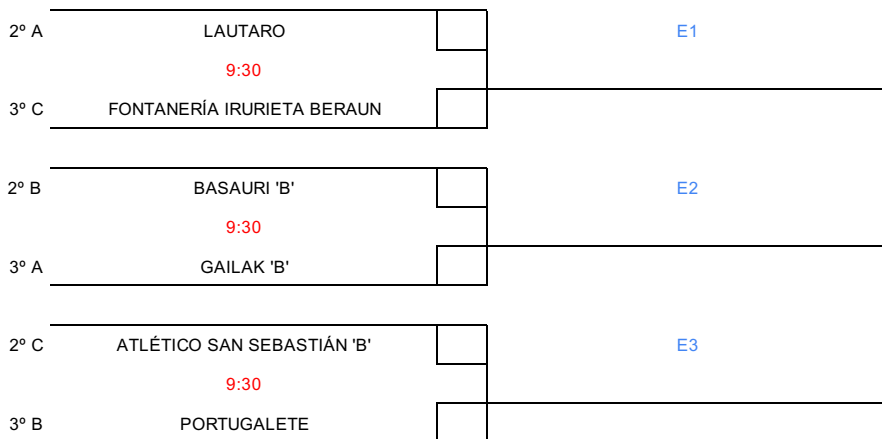

EDIFICIO DE FRONTONES GEXTO

		MESA								
HORA	1	2	3	4	5	6	7	HORA		
16:00	PLAY OFF TÍTULO SEGUNDA 1º VS 1º	PLAY OFF TÍTULO SEGUNDA 1º VS 1º	2º VS 3º SEGUNDA	2º VS 3º SEGUNDA	2º VS 3º SEGUNDA	2º VS 3º SEGUNDA		16:00		
16:30							16:30			
17:00							17:00			
17:30							17:30			
18:00							18:00			
18:30	PLAY OFF TÍTULO SEGUNDA FINAL	PLAY OFF TÍTULO SEGUNDA 3º PUESTO	FINAL ASCENSO SEGUNDA	3º PUESTO CUADRO ASCENSO SEGUNDA	FINAL ASCENSO SEGUNDA	3º PUESTO CUADRO ASCENSO SEGUNDA		18:30		
19:00							19:00			
19:30							19:30			
20:00							20:00			
20:30							20:30			
21:00	ENTREGA DE TROFEOS							21:00		

CUADROS PLAY OFF

DIVISIÓN DE HONOR VASCA

PLAY OFF TÍTULO

PLAY OFF DESCENSO: PERDEDORES DE 5º VS 6º DESCENDEN

PRIMERA DIVISIÓN VASCA

PLAY OFF ASCENSO: GANADORES DE 2º VS 3º VAN AL GRUPO 1 Y PERDEDORES AL GRUPO 2

PLAY OFF DESCENSO: PERDEDORES DEL ENCUENTRO DESCENDEN

5° B	CD ARTXANDAKO	
	10:00	
6° C	IRUN LEKA ENEA VETERANOS	

SEGUNDA DIVISIÓN VASCA

PLAY OFF TÍTULO

1° A	CTM GASTEIZ 'A'	
	16:00	
1° C	GURE TALDE PORTU	
1° B	ABADIÑO 'A'	
	16:00	
1° D	FORTUNA K.E. SUPER AMARA 'B'	