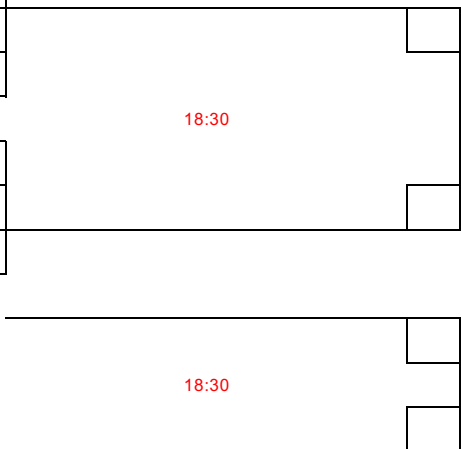

PLAY OFF ASCENSO: GANADORES DE CADA FINAL ASCIENDEN

2° A	CTM GASTEIZ 'B'	
	16:00	
3° C	ABADIÑO 'B'	
3° B	LOS CHOPOS DE GETXO	
	16:00	
2° D	FORTUNA K.E. SUPER AMARA 'A'