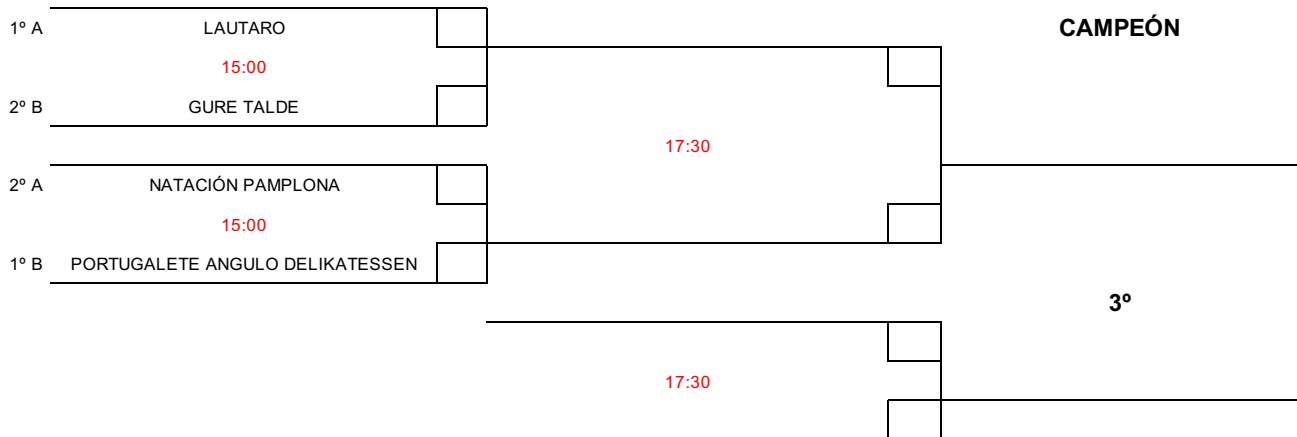

CUADROS PLAY OFF

DIVISIÓN DE HONOR VASCA

PLAY OFF TÍTULO