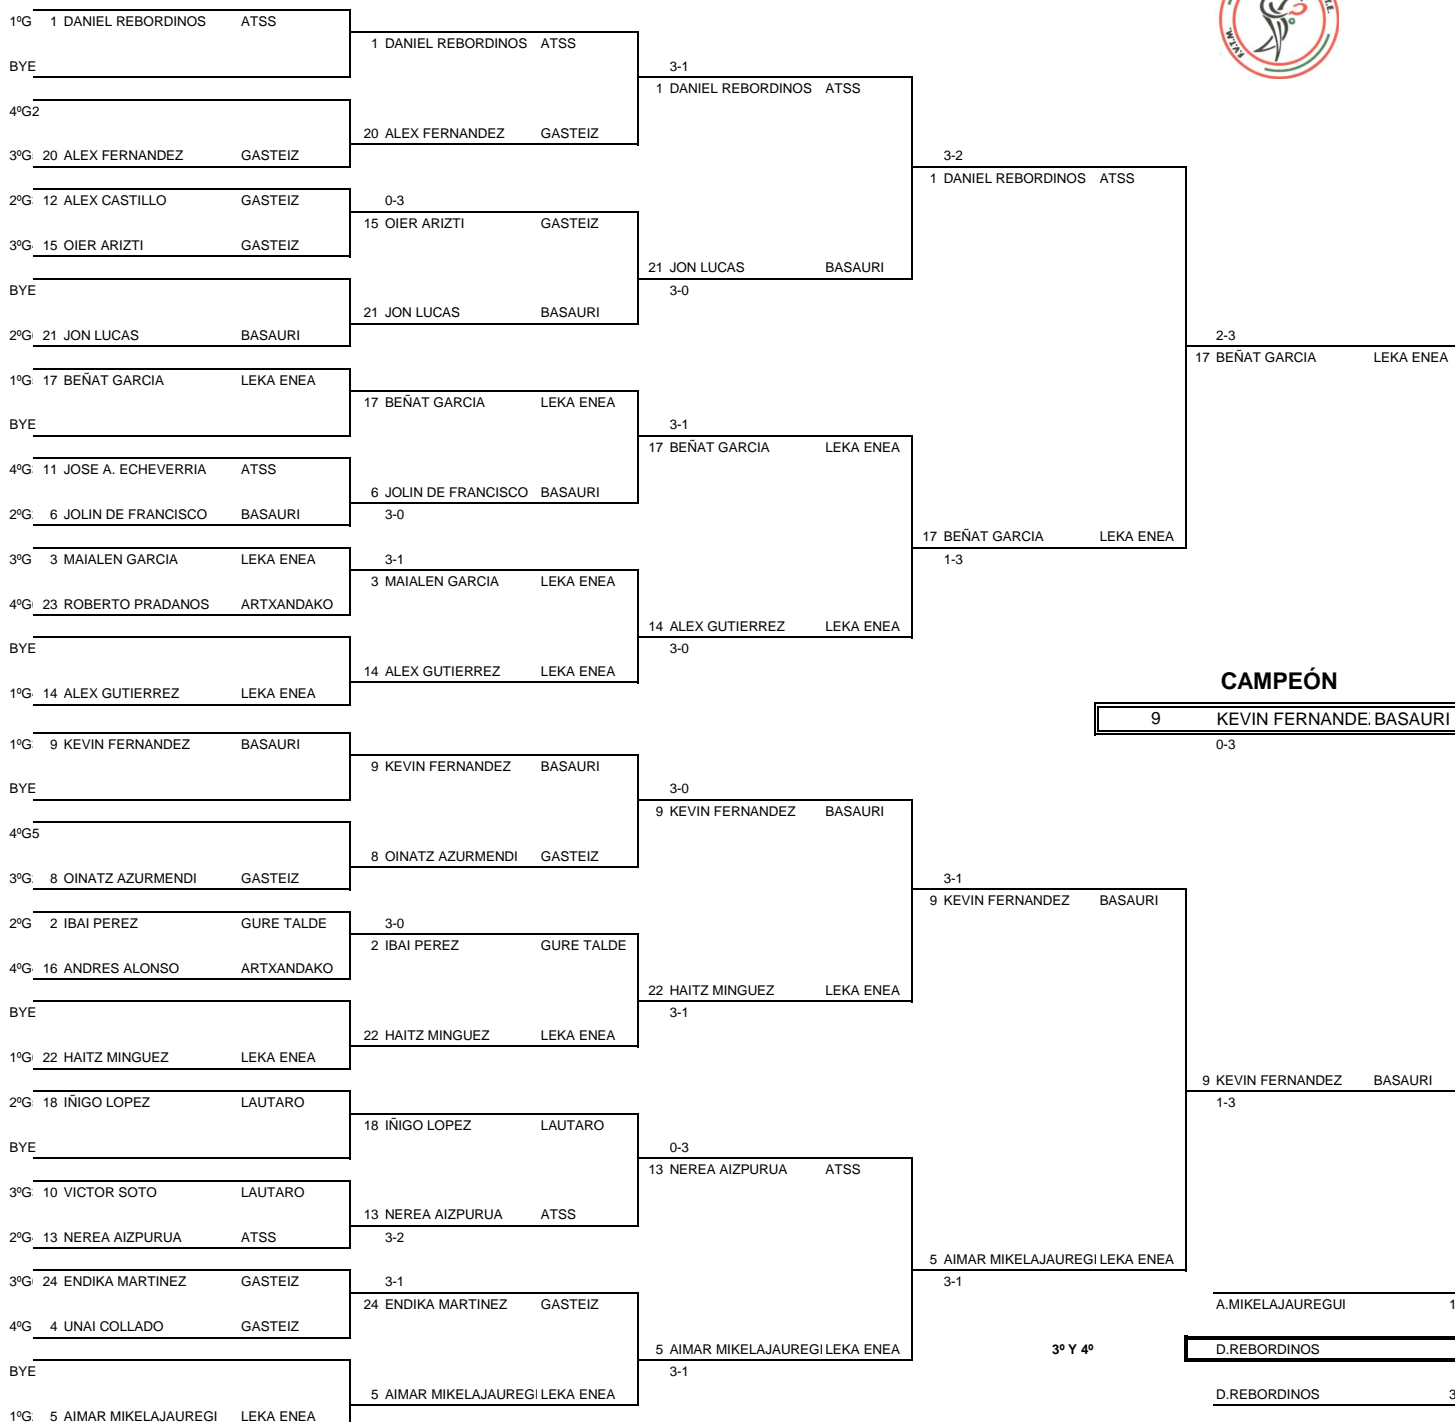

CAMPEONATO DE EUSKADI "B"

Día	Hora	Part.	Mesa
4	9:15	1-4	5
4	9:40	2-3	5
4	10:05	1-3	5
4	10:30	4-2	5
4	10:55	1-2	5
4	11:20	3-4	5

GRUPO 5			1	2	3	4	PTS	CLS	
1.-	17	BEÑAT GARCIA	LEKA ENEA		3-1	3-0	3-0	6	1
2.-	18	IÑIGO LOPEZ	LAUTARO	1-3		3-0	3-0	5	2
3.-	19	GERMAN BERROCAL	PEÑASKAL	0-3	0-3		0-3	3	4
4.-	20	ALEX FERNANDEZ	GASTEIZ	0-3	0-3	3-0		4	3

Día	Hora	Part.	Mesa
4	9:15	1-4	6
4	9:40	2-3	6
4	10:05	1-3	6
4	10:30	4-2	6
4	10:55	1-2	6
4	11:20	3-4	6

GRUPO 6			1	2	3	4	PTS	CLS	
1.-	21	JON LUCAS	BASAURI		1-3	3-0	3-1	5	2
2.-	22	HAITZ MINGUEZ	LEKA ENEA	3-1		3-0	3-0	6	1
3.-	23	ROBERTO PRADANOS	ARTXANDAKO	0-3	0-3		0-3	3	4
4.-	24	ENDIKA MARTINEZ	GASTEIZ	1-3	0-3	3-0		4	3

CAMPEONATO DE EUSKADI "B"