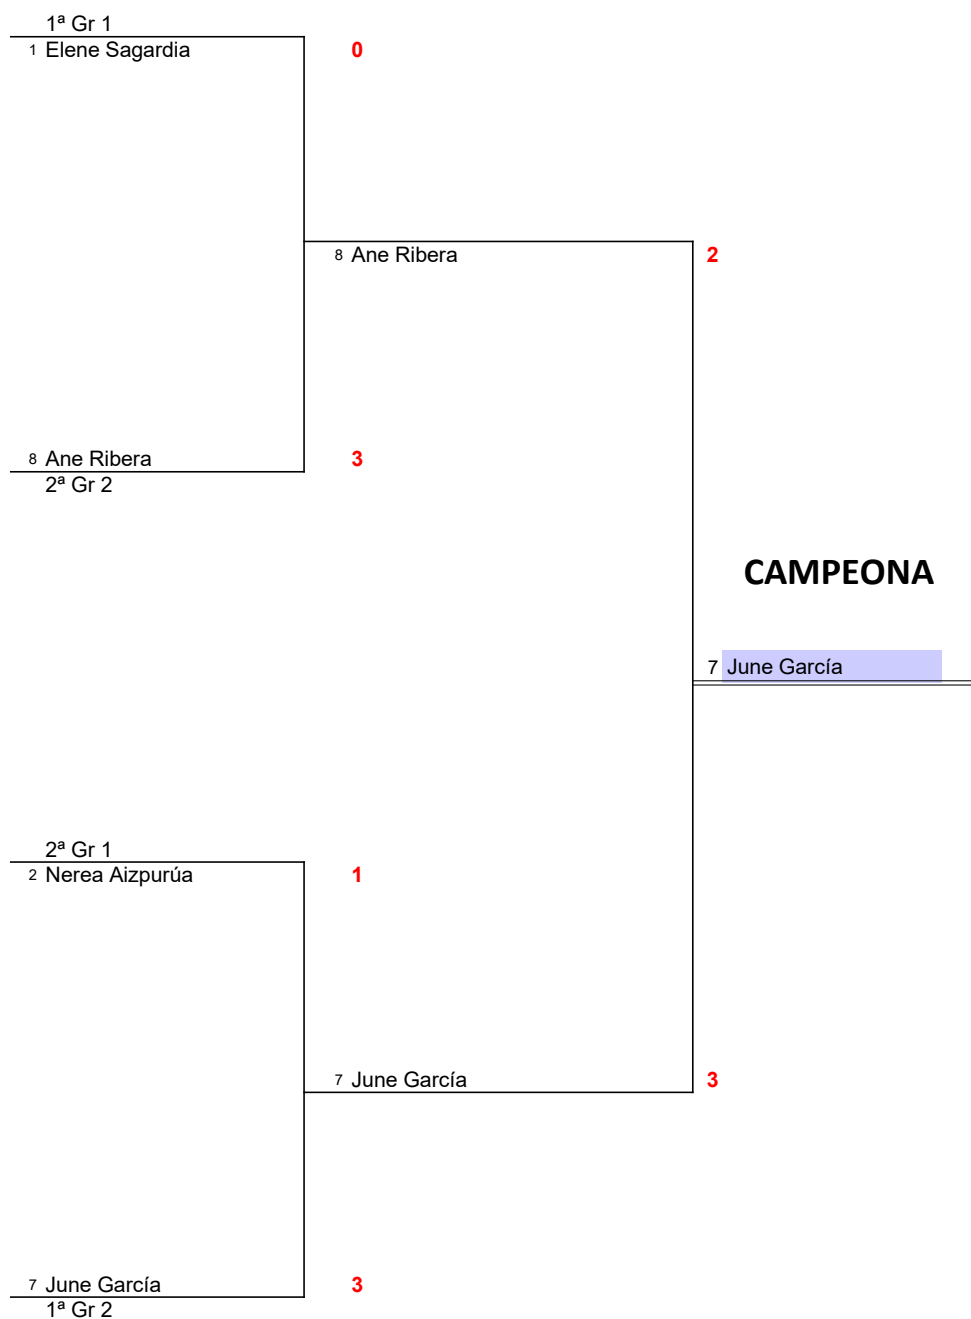

Campeonato de Euskadi Absoluto - 2020

Femenino

LOCAL DE JUEGO: **Donostia, Club Atlético San Sebastián** FECHA: **11-10-20**

GRUPO: **2** **Fem** MESA Nº: **11 y 12** HORA: **09:30**

JUGADORES		Nº LICENCIA D.N.I.	CLUB
1	Elene Sagardia		ATSS
2	Nerea Aizpurúa		ATSS
3	Maialen García		LEKA
5	Amaya Angulo		LEKA
6	Estíbaliz Glez de Echávarri		BETI PREST

Arbitro	JUGADORES					RESULTADO	GANADOR
Maialen García	5	Estíbaliz Glez de Echávarri				0	-
	1	Elene Sagardia				3	Elene Sagardia
Elene Sagardia	4	Amaya Angulo				0	-
	2	Nerea Aizpurúa				3	Nerea Aizpurúa
Nerea Aizpurúa	5	Estíbaliz Glez de Echávarri				2	-
	3	Maialen García				3	Maialen García
Estíbaliz Glez de Echávarri	4	Amaya Angulo				0	-
	1	Elene Sagardia				3	Elene Sagardia
Elene Sagardia	3	Maialen García				0	-
	2	Nerea Aizpurúa				3	Nerea Aizpurúa
Nerea Aizpurúa	4	Amaya Angulo				1	-
	5	Estíbaliz Glez de Echávarri				3	Estíbaliz Glez de Txabarri
Amaya Angulo	3	Maialen García				0	-
	1	Elene Sagardia				3	Elene Sagardia
Maialen García	5	Estíbaliz Glez de Echávarri				0	-
	2	Nerea Aizpurúa				3	Nerea Aizpurúa
Estíbaliz Glez de Echávarri	3	Maialen García				2	-
	4	Amaya Angulo				3	Amaya Angulo
Amaya Angulo	2	Nerea Aizpurúa				1	-
	1	Elene Sagardia				3	Elene Sagardia

PUNTUACION

	PUNTOS	JUEGOS G	TANTOS	CLASIFICACION
Elene Sagardia	8	12	0	1
Nerea Aizpurúa	6	10		2
Maialen García	2	5		5
Amaya Angulo	2	3		4
Estíbaliz Glez de Echávarri	0	5		3

Campeonato de Euskadi Absoluto - 2020

Individual

Femenino "A"