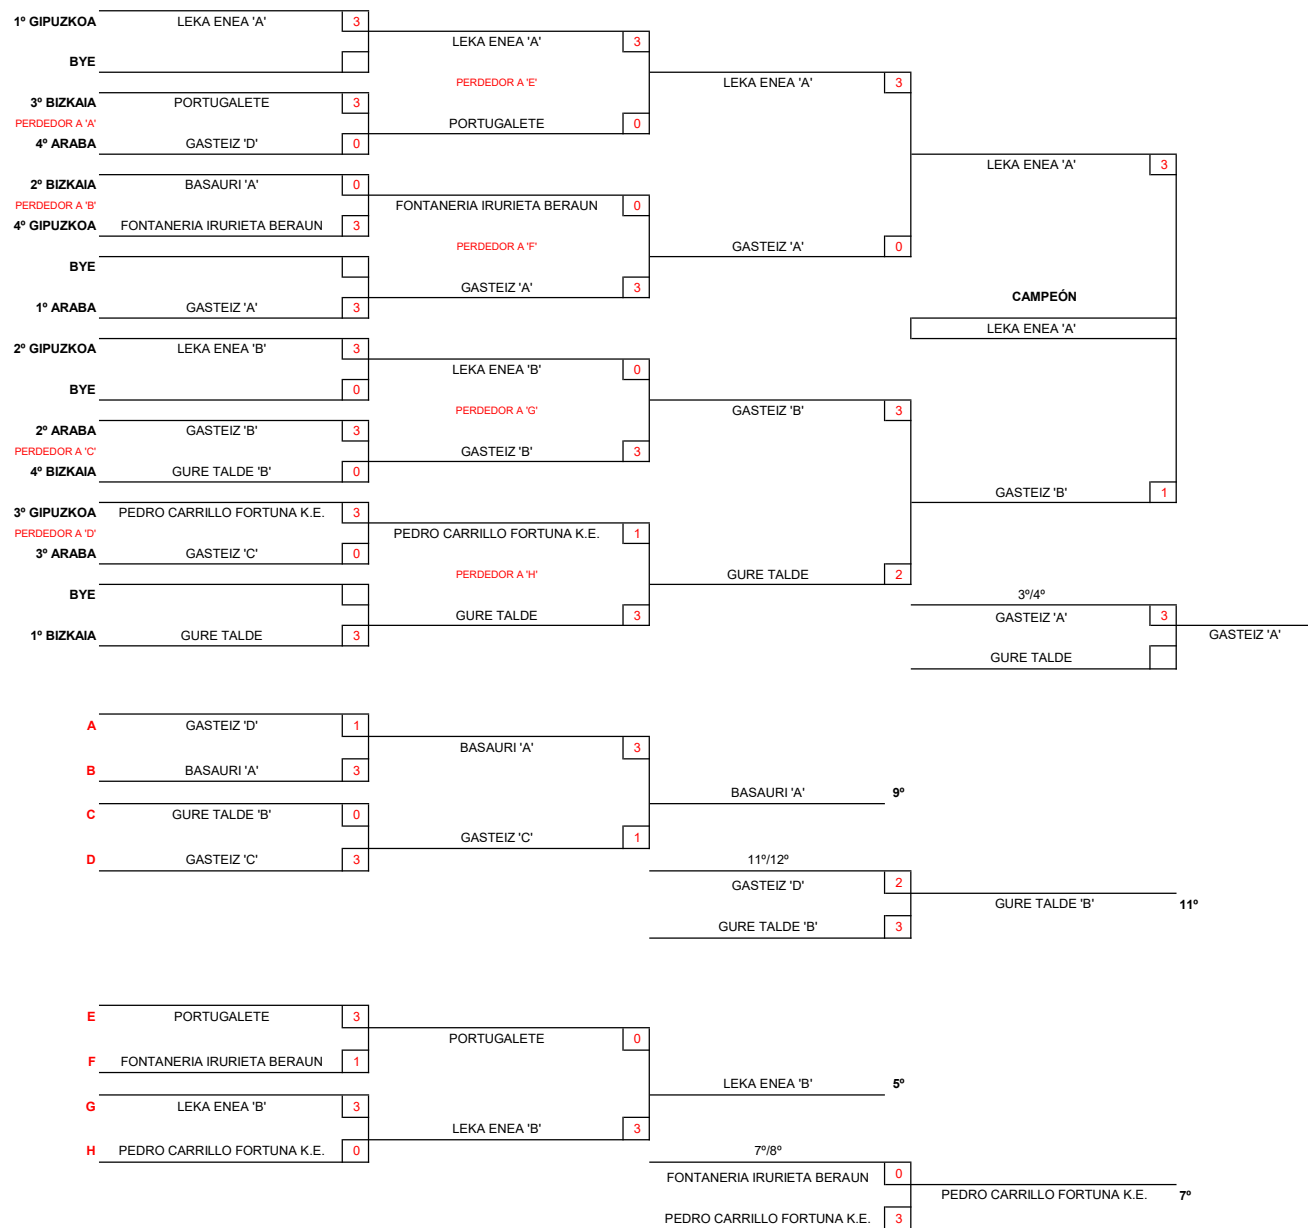

COPA EUSKADI EQUIPOS

2021-2022

10 DE OCTUBRE DE 2021 - IRUN

CUADRO DE HONOR

CLASIFICACIÓN

1º	LEKA ENEA 'A'
2º	GASTEIZ 'B'
3º	GASTEIZ 'A'

CENTRO DE TÉCNIFICACIÓN SONIA ETXAZARRETA

MESA									
HORA	1	2	3	4	5	6	7	8	HORA
10:00	OCTAVOS 1	OCTAVOS 1	OCTAVOS 2	OCTAVOS 2	OCTAVOS 3	OCTAVOS 3	OCTAVOS 4	OCTAVOS 4	10:00
10:30									10:30
11:00									11:00
11:30	CUARTOS 1	CUARTOS 2	CUARTOS 3			CUARTOS 4	PERDEDORES 9º-12º	PERDEDORES 9º-12º	11:30
12:00									12:00
12:30									12:30
13:00									13:00
13:30	SEMI 1	SEMI 2	PERDEDORES 5º-8º 1			PERDEDORES 5º-8º 2	PUESTO 9º-10º	PUESTO 11-12º	13:30
14:00									14:00
14:30									14:30
15:00	FINAL	3º-4º			5º-6º	7º-8º			15:00
15:30									15:30
16:00									16:00
16:30	DESCANSO PARA COMER								16:30
17:00									17:00
17:30									17:30
18:00									18:00
18:30									18:30
19:00									19:00
19:30									19:30
ENTREGA DE TROFEOS									

CUADRO COPA EUSKADI EQUIPOS

Prueba:	Copa Gipuzkoa Equipos	Fase:	OCTAVOS	-	Día:	10-oct.	Hora:	10:00	Mesa:	1
PORTUGALETE		-	GASTEIZ 'D'	1º	2º	3º	4º	5º	Res.	Total
A	JORGE ESTEVEZ	- X	IÑAKI MARTINEZ	3 - 11	11 - 5	11 - 5	11 - 7	-	3 - 1	1 - 0
B	GAIZAK HERROJO	- Y	ALEZ FERNANDEZ	11 - 8	11 - 5	11 - 3	-	-	3 - 0	2 - 0
C	EDER CASTRESANA	- Z	ALEX CASTILLO	11 - 7	7 - 11	11 - 9	11 - 9	-	3 - 1	3 - 0
A	JORGE ESTEVEZ	- Y	ALEZ FERNANDEZ	-	-	-	-	-	0 - 0	3 - 0
B	GAIZAK HERROJO	- X	IÑAKI MARTINEZ	-	-	-	-	-	0 - 0	3 - 0